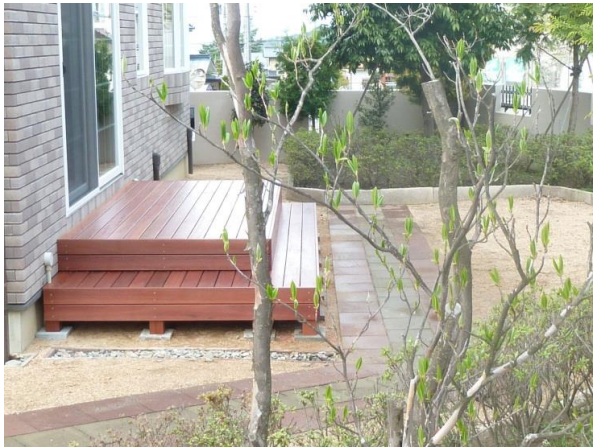

# デッキ施工例

《ツーバイフォー輸入住宅資材》

 日本コマック株式会社

カリマンタン・ジャラデッキ (天然塗料クリア2回塗装)

ウエスタンレッドシダーデッキA (左：チーク色仕上塗装・右：施工前下地塗装)

ウエスタンレッドシダーデッキB (左：クリア2回目塗装・右：施工前塗装)